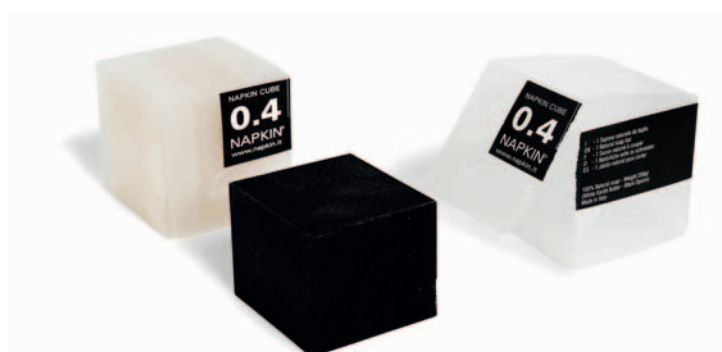

100% viskóza

NAPKIN CUBE 04

1 ks přírodní mýdlo 200 g

Barva černá - opium nebo bílá - bambucké máslo

NAPKIN CUBE 05

4 ks zvlhčující pleťové ubrousky

4 ks zvlhčující krém na pleť

NAPKIN CUBE 06