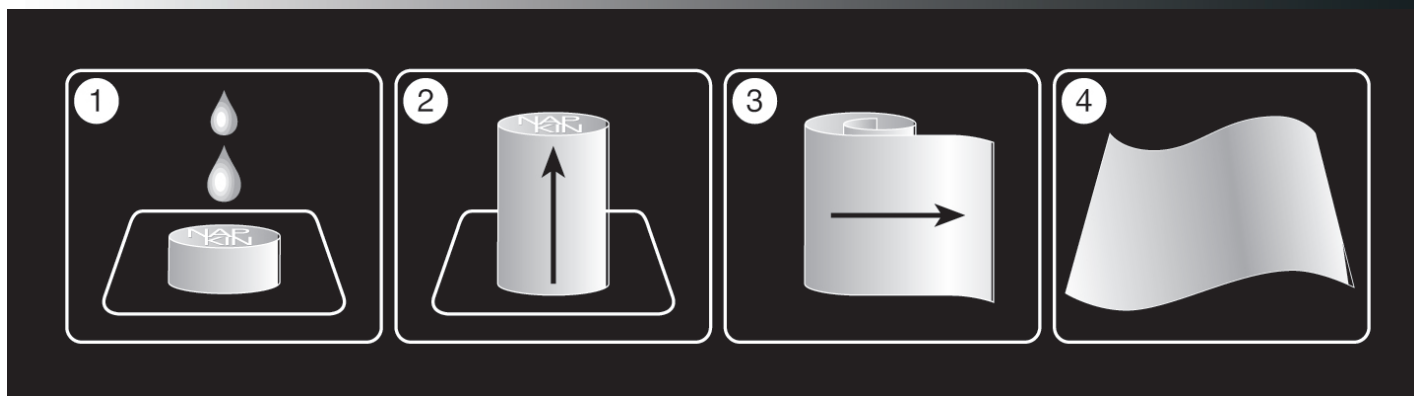

NAPKIN CUBE 08

Cestovní sada zahrnující:
1 ks oční clona 100% bavlna
1 pár chrániče sluchu
1 ks zvlhčující krém na ruce s Aloe Vera

NAPKIN CUBE 09

1 ks svíčka s dřevěným knotem
vůně vanilka

Rozměr balení všech produktů NAPKIN CUBE je 6,5 x 6,5 x 6,5 cm.